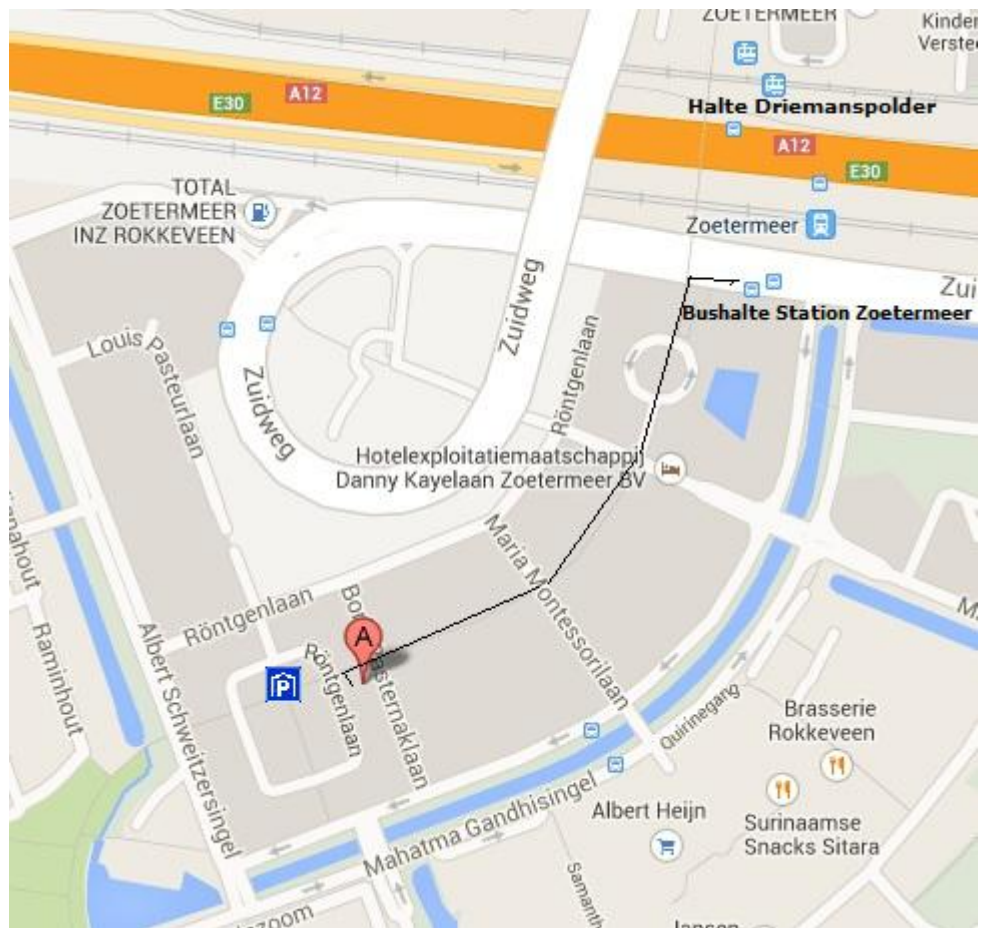

ROUTEBESCHRIJVING

Auto:

Vanuit Den Haag:

Afrit 6 (Zoetermeer-Centrum), bij verkeerslichten rechts (Afrikaweg), daarna volgende verkeerslichten linksaf (Houtsingel), eerste links (Albert Schweitzersingel). 2e Links (Röntgenlaan). De parkeergarage bevindt zich recht voor u. Er is een intercom bij de garage.

Vanuit Utrecht:

Afrit 7 (Zoetermeer, Pijnacker), bij verkeerslichten links (Oostweg). 1e afslag rechts (Zuidweg). Bij de 5e verkeerslichten links (Mahatma Ghandisingel). Aan het einde rechts (Albert Schweitzersingel). 1e Rechts (Röntgenlaan). De parkeergarage bevindt zich recht voor u. Er is een intercom bij de garage.

Openbaar vervoer:

Per trein vanuit Utrecht/Den Haag:

NS Station Zoetermeer,
Mandelabrug oversteken,
rechtdoor naar Röntgenlaan
(zie kaart).

Per tram vanuit Zoetermeer/Den Haag:

Halte Driemanspolder,
Mandelabrug oversteken,
rechtdoor naar Röntgenlaan
(zie kaart).

Per bus vanuit Zoetermeer:

Halte Station Zoetermeer
(Bus 52, 71, 72, 121 en 170)
of Maria Montessorilaan (Bus
121), trap op naar station en
vervolgens rechtdoor naar
Röntgenlaan (zie kaart).

BOS VAN DER BURG